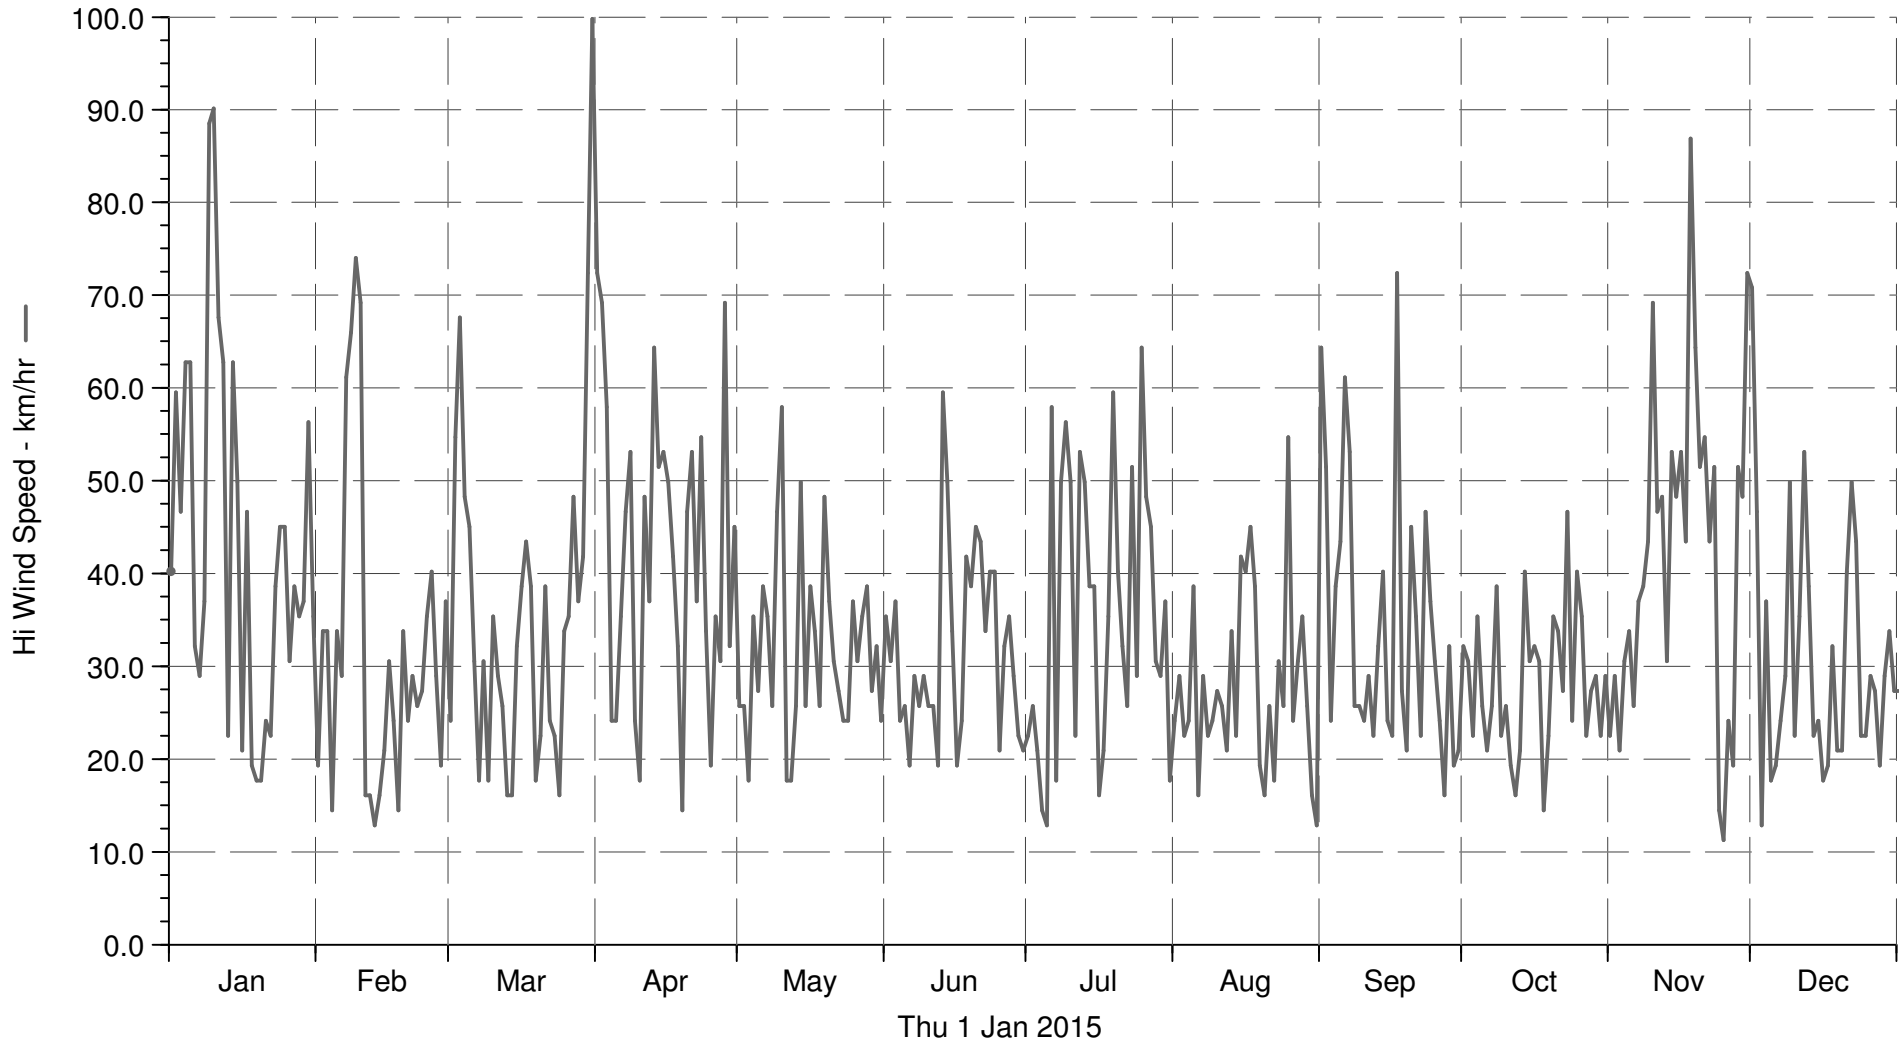

WetterGrub3200

■ Hi Wind Speed